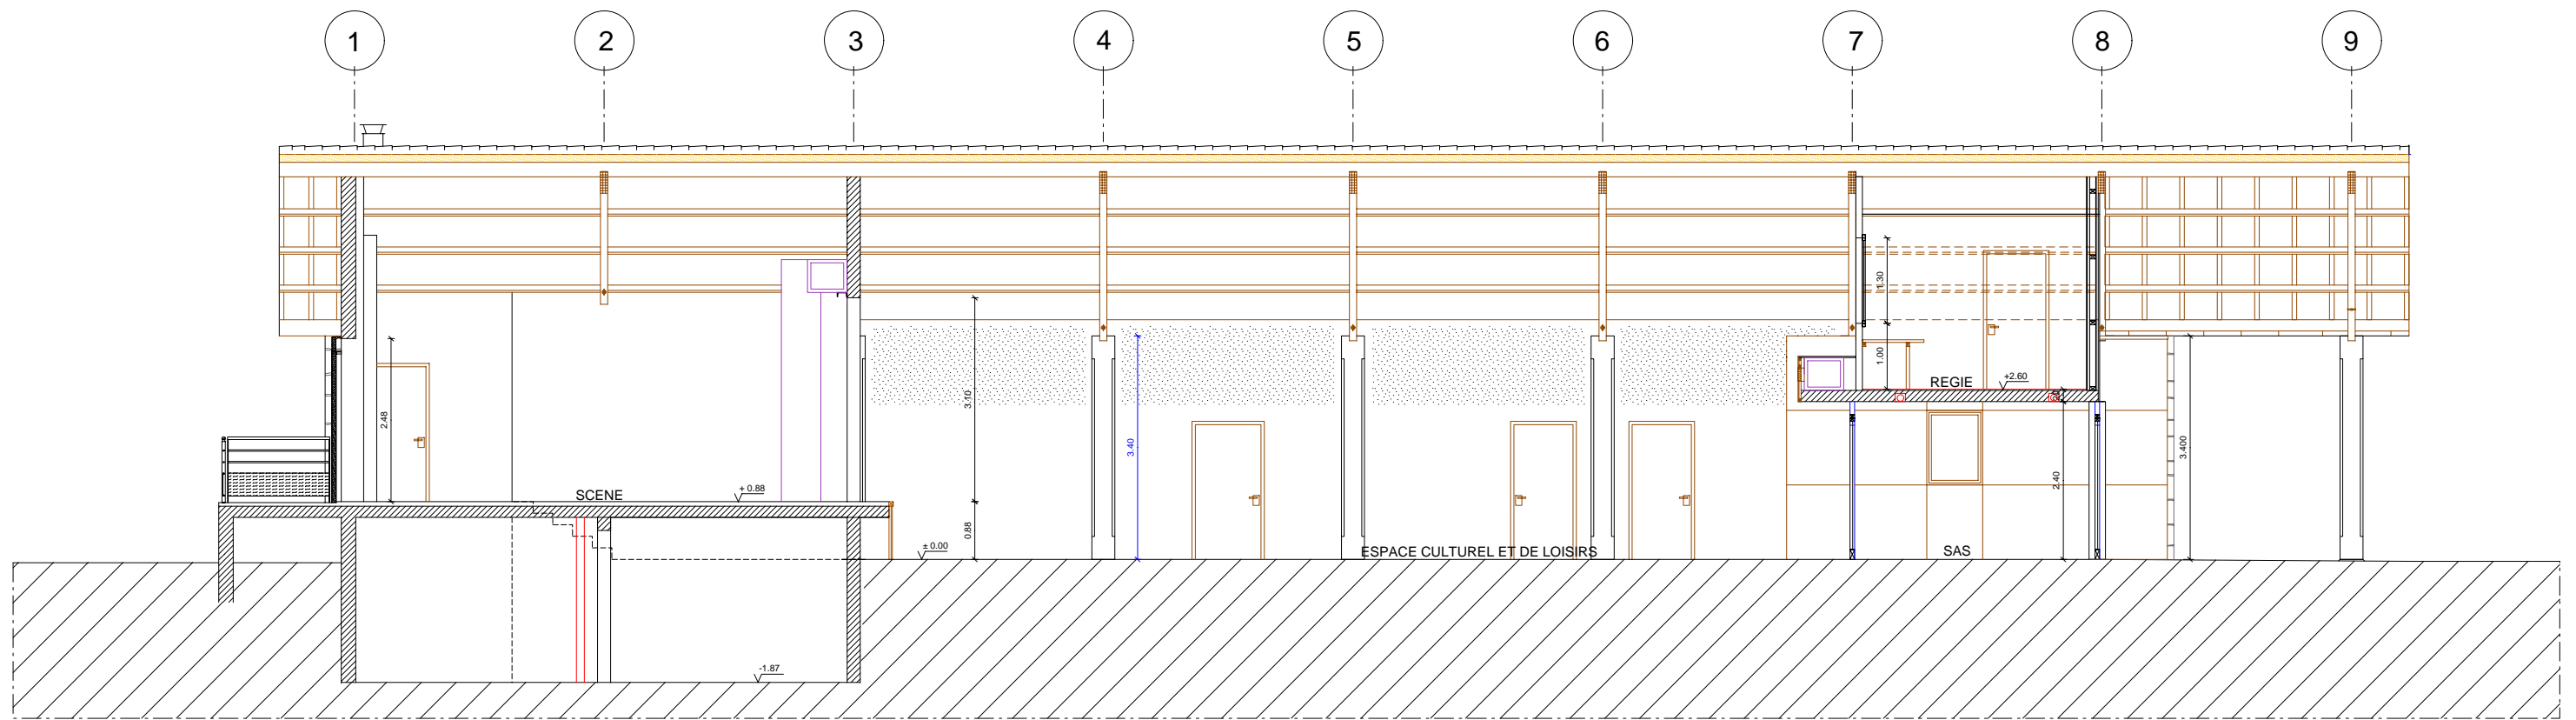

COUPE C - C

COUPE D - D

DATE	IND	MODIFICATIONS	ORIGINE		
			NO	LIB	INIT
			DESSINE	VALIDE	

ARCHITECTES	Espace Culturel et de Loisirs
B.E.T.	Maîtrise d'Ouvrage :
ECONOMISTE	
Coupe C - C Coupe D - D	
edh: 1/50 PRO 07 Janv. 06 indice:	